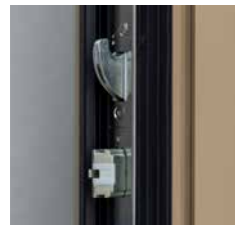

Automatikschloss mit 2 Fallenriegeln und 2 Schliesshaken

Noch mehr Sicherheit bietet das Automatikschloss mit 2 Schliesshaken. Beim Schliessen der Tür fahren die Schliesshaken automatisch heraus und verhaken sich in der durchgängigen Schliessleiste. Ab Sicherheitspaket Privileg wird die 3-Punkt-Verriegelung durch eine noch sicherere Doppelriegel-Verriegelung ersetzt.

Durchgängige Schliessleisten

Sie verleihen dem Rahmen noch mehr Steifigkeit und Sicherheit. Zudem sind sie optisch ansprechend.