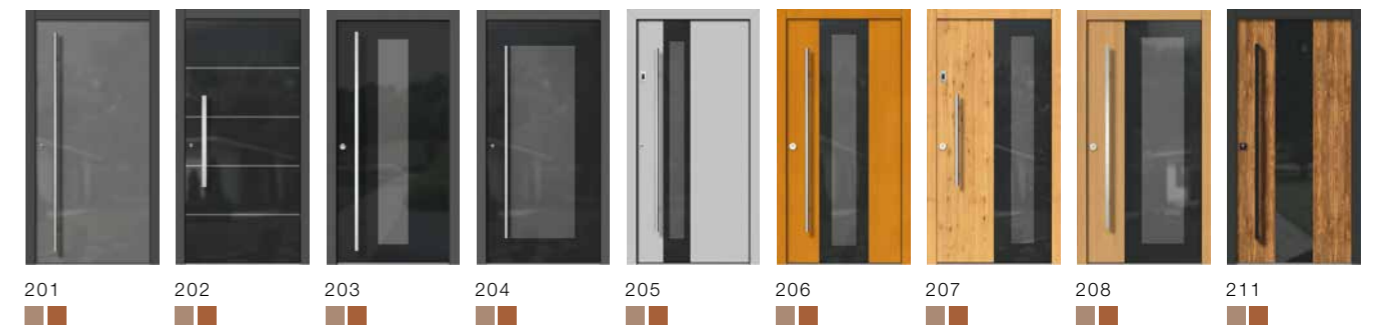

Wussten Sie, dass ...

sämtliche Modelle der Ego®Selectline-Linie (Design, Classic und Exclusive) in Holz- und Holz/Aluminium erhältlich sind?

Gestalten Sie sich Ihre Wunschtür unter egokiefer.tueren-designer.com

Die Haustüren aus Holz- und Holz/Aluminium

Modellübersicht

Ego®Selectline – Design

Legende

Ego®Selectline – Exclusive

Ego®Selectline – Classic

Ego®Selectline – Vintage

Jetzt zupacken