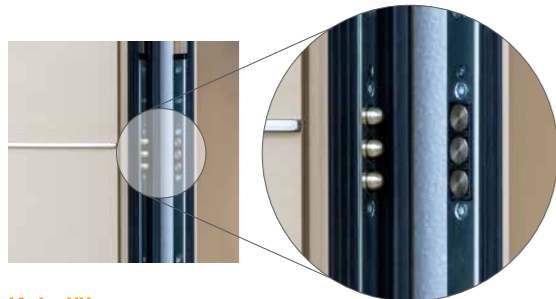

Kabelübergang

Ob Fingerscan oder Keypad – alles ist bereits im Türflügel installiert. Der Kabelübergang leitet den Strom vom Flügel in den Rahmen ohne sichtbare Kabelübergänge.

Fingerscanner (inkl. App)

Schlüsselloser Zutritt zu Ihrem Eigenheim dank Fingerprint-Scanner. Bei Auflegen Ihres Fingers prüft die Fingerscaneinheit Ihren biometrischen Fingerabdruck und öffnet Ihnen bei Übereinstimmung Ihre Haustür.