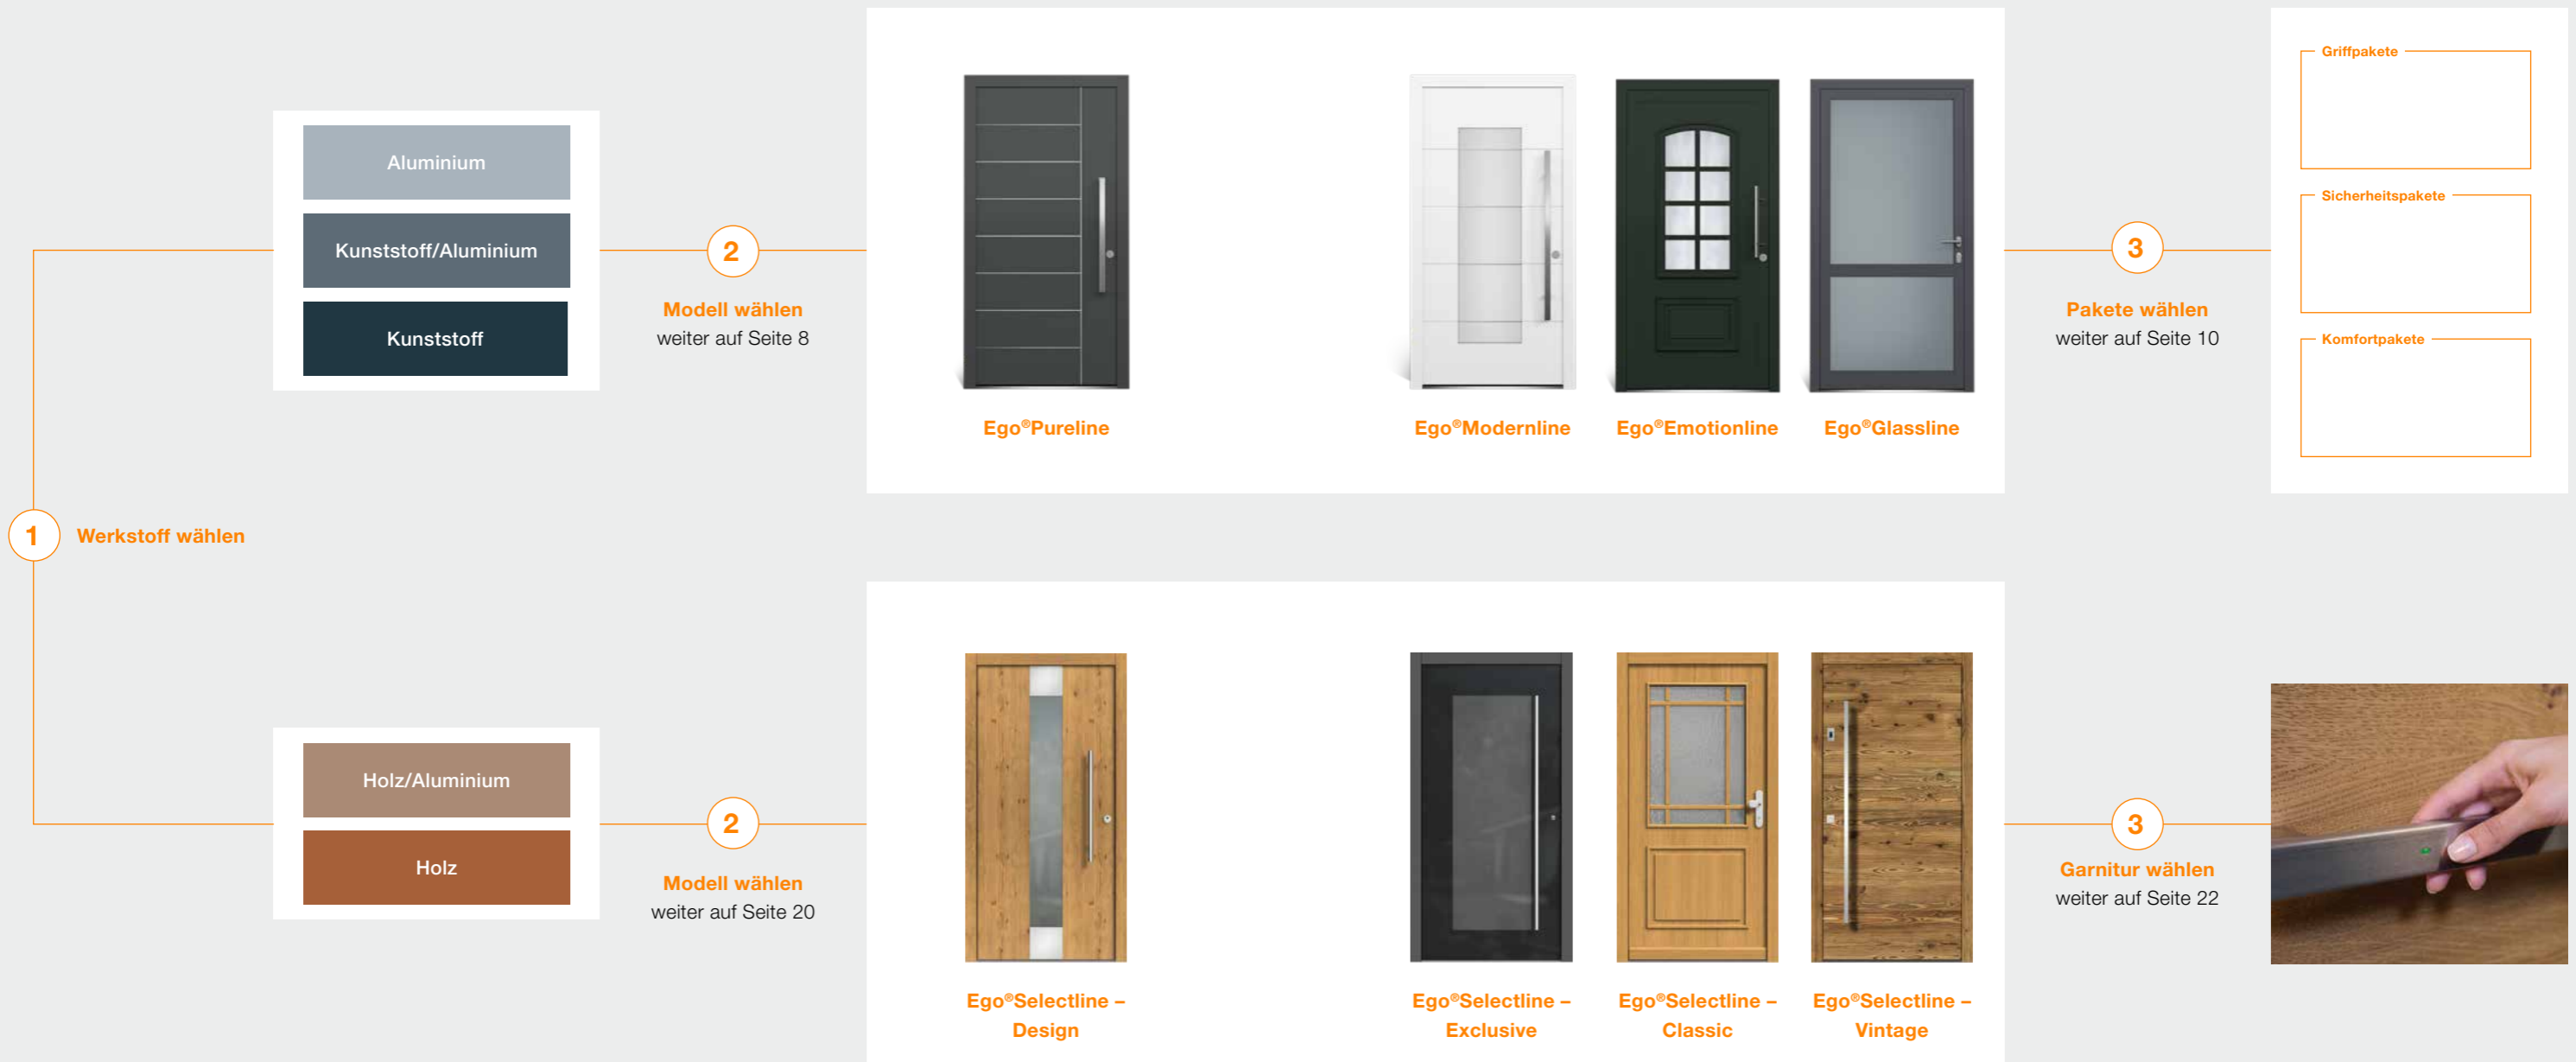

Das umfangreiche Haustürensortiment

Einfach komfortabel.

Einfach komfortabel

Unsere umfassenden Leistungen

Das umfangreiche Leistungsangebot von EgoKiefer reicht von der Beratung über die Planung bis hin zur Montage und darüber hinaus. Als Nummer 1 im Schweizer Fenster- und Türenmarkt ist es für uns Verpflichtung und Ansporn zugleich, jeden Tag erstklassige Leistungen zu erbringen. Denn nur wenn Sie zufrieden sind, sind wir es auch.

Das EgoKiefer Haustürensortiment

Durchgängig die passende Lösung

Individualität, Vielfalt und Design – dafür steht das Haustürsortiment von EgoKiefer. Stellen Sie in wenigen Schritten Ihre Wunschhaustür zusammen.