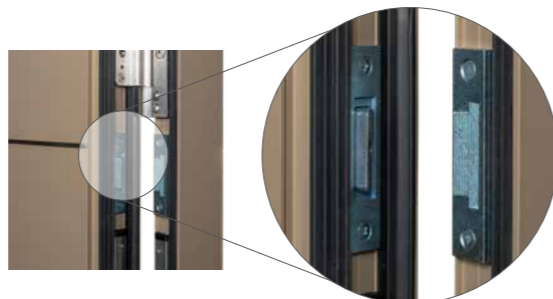

Aushebesicherung

Bei geschlossener Haustür greifen die Aushebesicherungen von Flügel und Rahmen ineinander und erschweren das Aufhebeln der Tür. Dabei unterscheiden sich die Sicherheitspakete zwischen zwei oder drei Aushebesicherungen.

Die Sicherheitspakete

Wie wichtig ist Ihnen Sicherheit? Liegt Ihnen die Sicherheit besonders am Herzen, ist das Sicherheitspaket Premium das Richtige für Sie. Es schützt nicht nur durch P4A Sicherheitsgläser und Glasrandverklebungen, sondern hat auch Aushebesicherungen an jedem Türband und eine durchgehende Schliessleiste. Zusätzlich wird eine 3-Punktverriegelung mit Doppelriegel eingesetzt. In Kombination mit einer Sicherheitsrosette erfüllt dieses Paket die Sicherheitsstufe RC2. Ist Ihr Sicherheitsbedürfnis geringer, stehen weitere Ausführungen zur Wahl – ob Pro Privileg oder Premium, hier ist für jeden Sicherheitstyp das Richtige mit dabei.

PRO ■

PRIVILEG ■ ■

Durchgehende Schliessleiste

PREMIUM ■ ■ ■

Durchgehende Schliessleiste

*VSG = Verbundsicherheitsglas