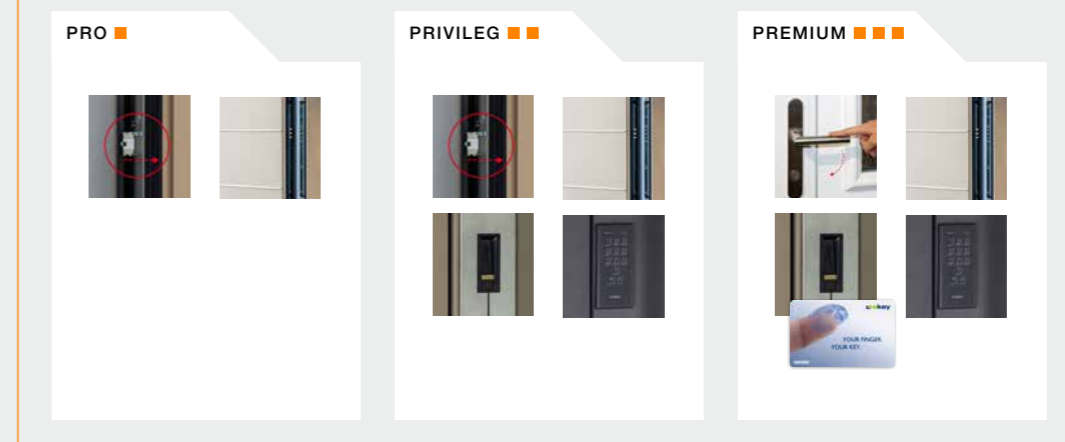

Griffpakete

Sicherheitspakete

Komfortpakete

Jetzt zugreifen Griffpakete

Aussengarnituren

BASISAUSSTATTUNG

Griffstange P10
runde Griffstange mit geraden Stützen* (400, 800 mm)

Griffstange P45
runde Griffstange mit schrägen Stützen; für Einsatzfüllungen (Griffstange auf Flügelprofil montiert) (400, 800 mm)