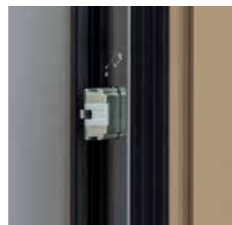

Automatikschloss mit 2 Fallenriegeln

Die Zusatzverriegelungen schliessen automatisch und halten die Tür dicht verschlossen. Das erhöht den Einbruchschutz, da die Tür nur durch Zuziehen des Türflügels in 3 Punkten verschlossen wird. Sie beugen zudem einem «Verziehen» der Türe vor.