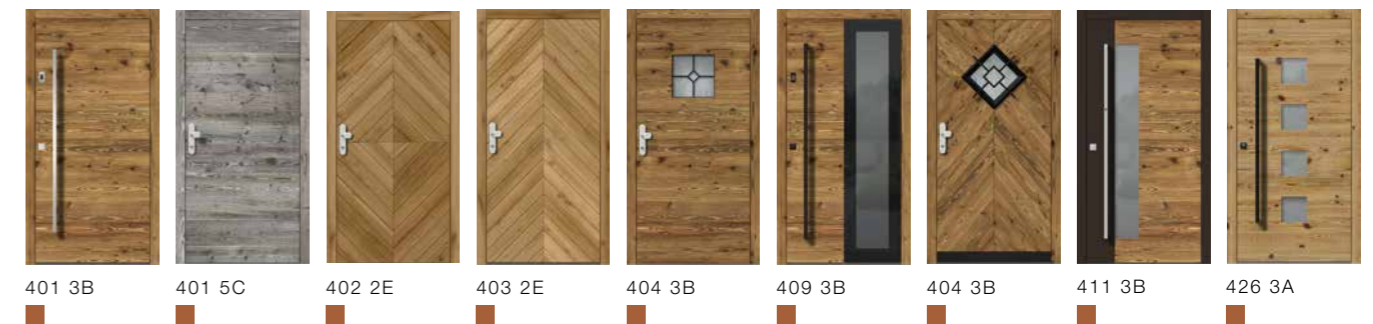

Wussten Sie, dass ...

sämtliche Modelle der Ego®Selectline-Linie (Design, Classic und Exclusive) in Holz- und Holz/Aluminium erhältlich sind?

Gestalten Sie sich Ihre Wunschtür unter egokiefer.tueren-designer.com

Die Haustüren aus Holz- und Holz/Aluminium

Modellübersicht

Ego®Selectline – Design

Legende

Ego®Selectline – Exclusive

Ego®Selectline – Classic

Ego®Selectline – Vintage

Jetzt zupacken