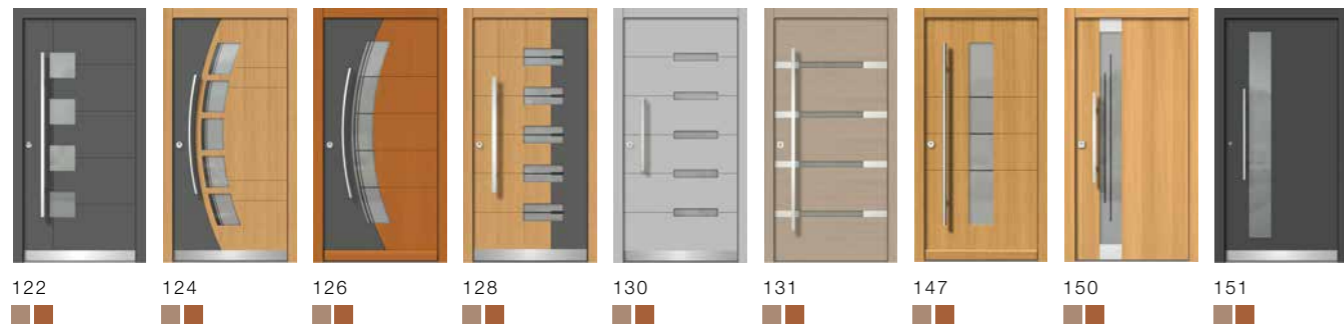

Wussten Sie, dass ...

sämtliche Modelle der Ego®Selectline-Linie (Design, Classic und Exclusive) in Holz- und Holz/Aluminium erhältlich sind?

Gestalten Sie sich Ihre Wunschtür unter egokiefer.tueren-designer.com

Die Haustüren aus Holz- und Holz/Aluminium

Modellübersicht

Ego®Selectline – Design

Legende

Ego®Selectline – Exclusive

Ego®Selectline – Classic

Ego®Selectline – Vintage

Jetzt zupacken