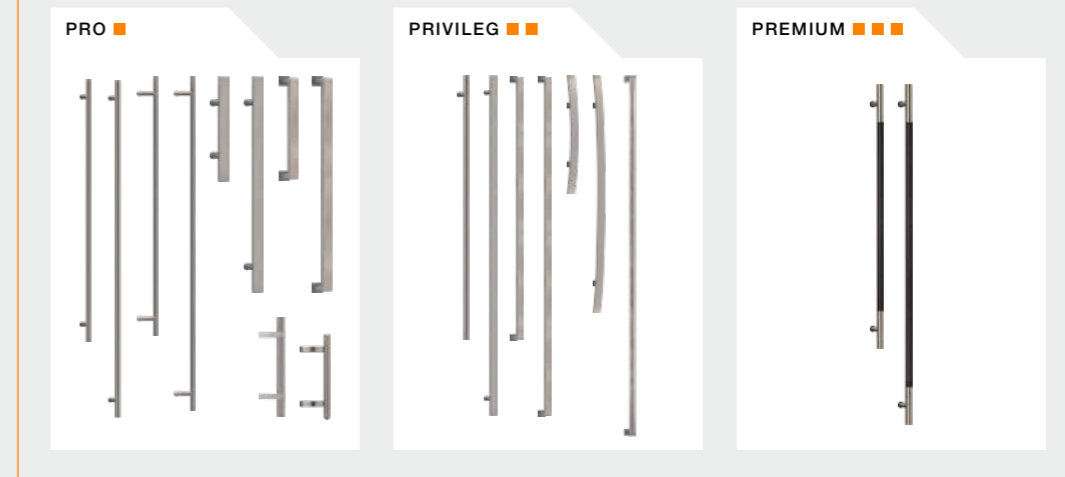

Griffpakete

Sicherheitspakete

Komfortpakete

Jetzt zugreifen Griffpakete

Aussengarnituren

BASISAUSSTATTUNG

Griffstange P10
runde Griffstange mit geraden Stützen* (400, 800 mm)

Griffstange P45
runde Griffstange mit schrägen Stützen; für Einsatzfüllungen (Griffstange auf Flügelprofil montiert) (400, 800 mm)